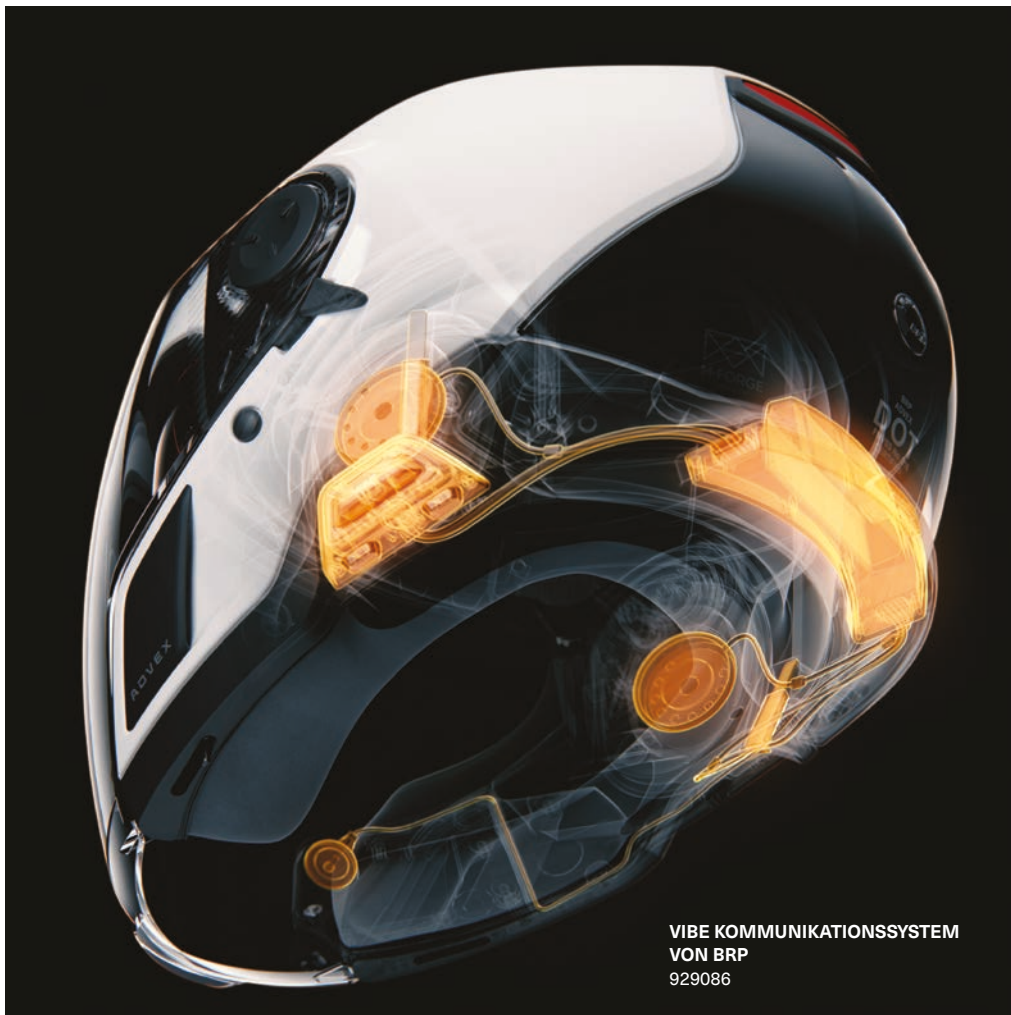

VIBE KOMMUNIKATIONSSYSTEM
VON BRP
929086